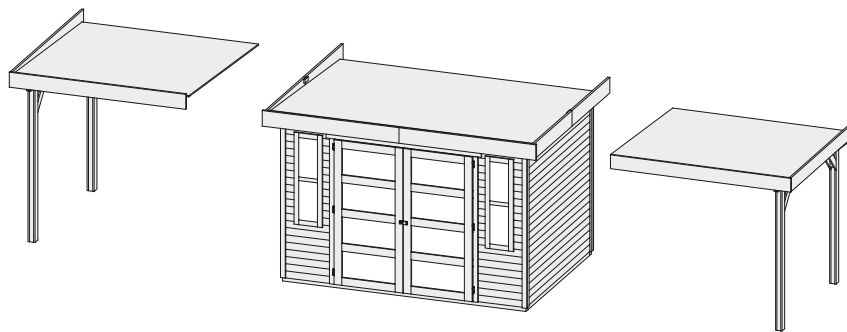

Zubehör Exklusiv

Produktinformation

Schleppdach 77291

Außenmaße		B 259 × T 209 cm
Dachstand		B 279 × T 238 cm
Firsthöhe		H 211 cm
Dach		16 mm Dachplatte
Dachfläche		6,6 m ²
Inkl Bitumendachbelag (Zur Ersteindeckung!)		1 Rolle (10 m ²)
Bedarf Schindeln		-
Bedarf selbstklebende Dachfolie	(Haus & Schleppdach)	4 Rollen
Bedarf selbstklebende Bitumendachbahn		-
Pfosten		2 Stück (95 × 90 mm)
Paketmaße	(Schleppdach)	B 270 × T 100 × H 25 cm / 160 kg
Paketmaße	(Schleppdach & Wände)	B 270 × T 100 × H 53 cm / 253 kg
Erhältliches Zubehör (gegen Aufpreis):		<ul style="list-style-type: none"> • Selbstklebende Dachfolie • Exklusive Seiten- und Rückwand

Anbauposition

Draufsicht (in mm):